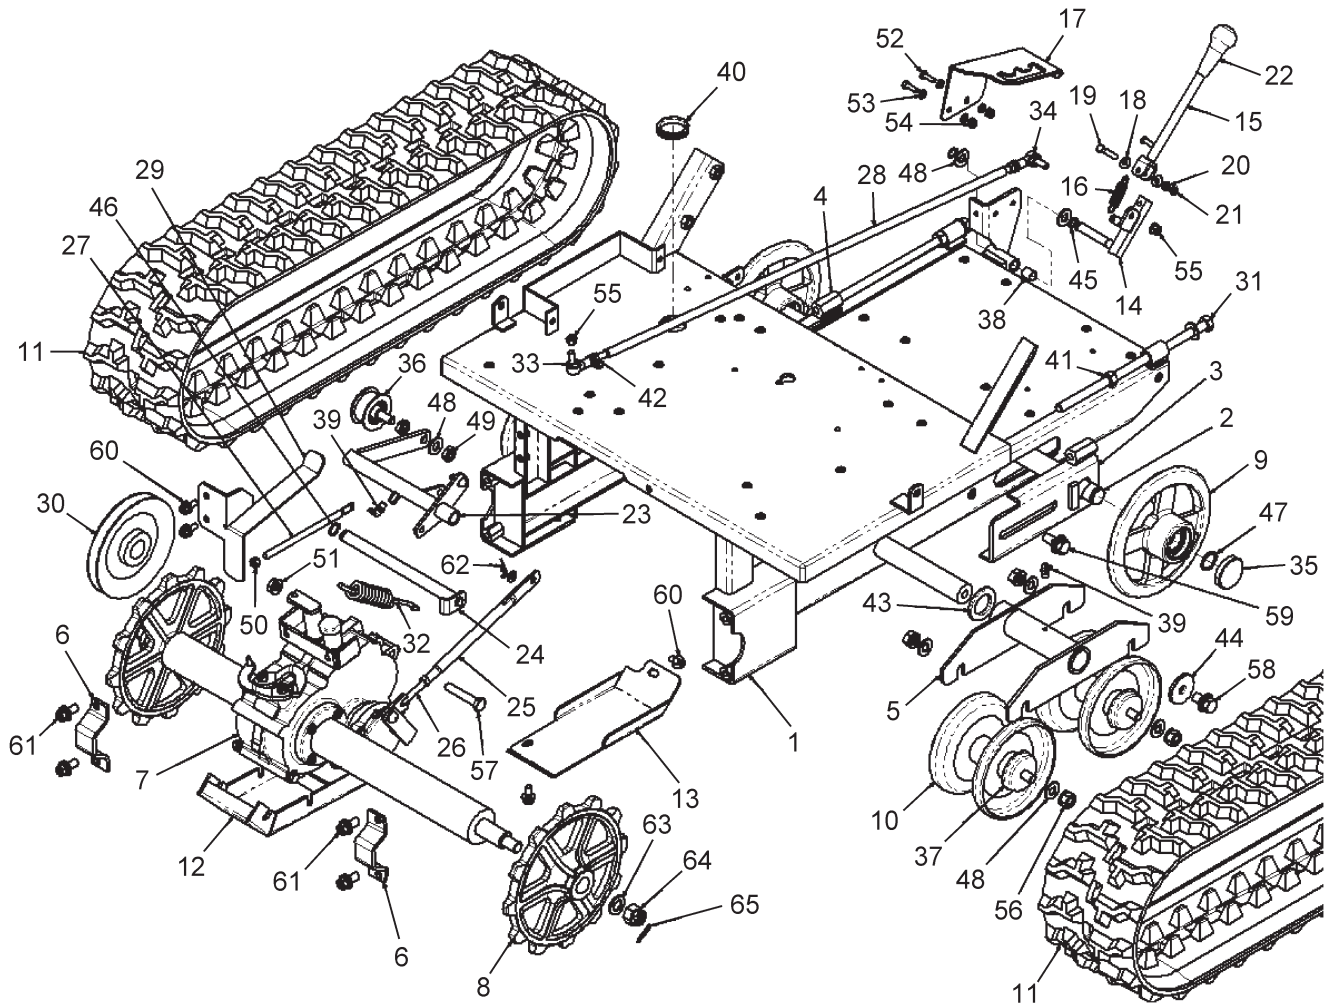

15. HNJ-132B-EU
FRAME, CRAWLER

Ref. No.	Parts No.	Parts Name	Q'ty	Remarks
15-1	465173	Frame	1	
15-2	412448	Shaft	1	
15-3	412449	Bracket (L)	1	
15-4	412450	Bracket (R)	1	
15-5	412451	Equalizer	2	
15-6	412452	Frame 3	2	
15-7	412453	Mission Ass'y	1	
15-8	412454	Sprocket	2	
15-9	412455	Idler Ass'y	2	
15-10	412456	Track Roller Ass'y	4	
15-11	412457	Rubber Crawler	2	
15-12	412458	Under Cover	1	
15-13	412459	Belt Cover	1	
15-14	465174	Change Lever A	1	
15-15	465175	Change Lever B	1	
15-16	628195	Spring	1	
15-17	465176	Guide Plate	1	
15-18	649071	Washer	2	
15-19	465177	Bolt	1	M6x40
15-20	585669	U-Nut	1	
15-21	975118	Nut	1	
15-22	408369	Knob A	1	
15-23	412461	Tension Arm	1	
15-24	412462	Tension Arm Shaft	1	
15-25	401016	Side Clutch Rod B	1	
15-26	412463	Brake Rod	1	
15-27	412464	Clutch Brake Rod A	1	
15-28	412465	Change Rod	1	
15-29	412467	Belt Guide	1	
15-30	412468	Mission Pulley	1	
15-31	412469	Bolt	2	
15-32	412470	Spring	1	
15-33	648950	Ball End	1	
15-34	465178	Ball End	1	
15-35	648917	Seal Cap	2	
15-36	649019	Tension Roller	1	
15-37	412471	Oil Seal Cover	8	
15-38	412472	Bush	2	
15-39	408374	Grease Nipple	3	
15-40	412473	Grommet	1	
15-41	412474	Lock Nut	2	
15-42	648941	Lock Nut	1	
15-43	412476	Washer	2	
15-44	408358	Washer	2	
15-45	645210	C-Sharped Snap Ring	2	S12